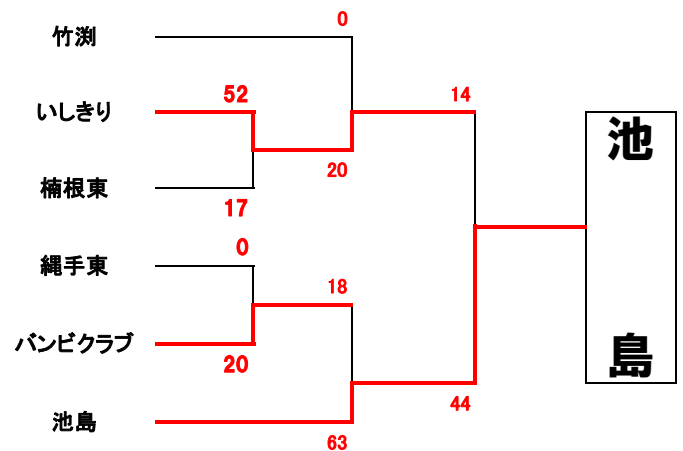

大阪府大会 中河内地区大会 結果(女子)

第1ブロック

第3ブロック

第2ブロック

第4ブロック

①	9:00~9:50
②	9:50~10:40
③	10:40~11:30
④	11:30~12:20
⑤	12:20~13:10
⑥	13:10~14:00
⑦	14:00~14:50
⑧	14:50~15:40
⑨	15:40~16:30
⑩	16:30~17:20