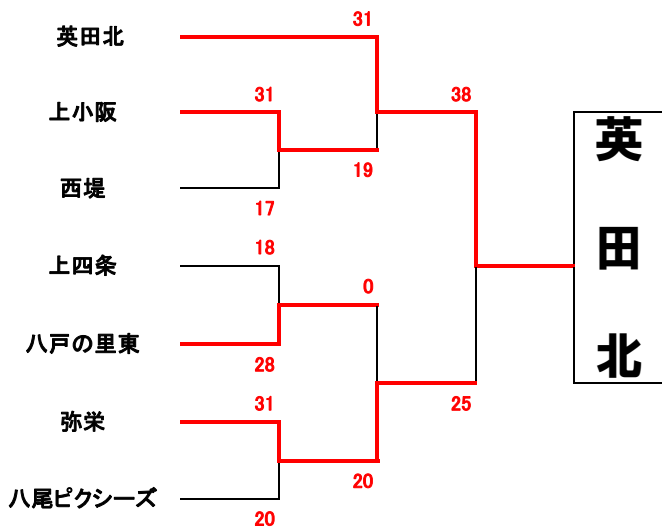

大阪府大会 中河内地区大会 結果(女子)

第1ブロック

第3ブロック

第2ブロック

第4ブロック

①	9:00~9:50
②	9:50~10:40
③	10:40~11:30
④	11:30~12:20
⑤	12:20~13:10
⑥	13:10~14:00
⑦	14:00~14:50
⑧	14:50~15:40
⑨	15:40~16:30
⑩	16:30~17:20