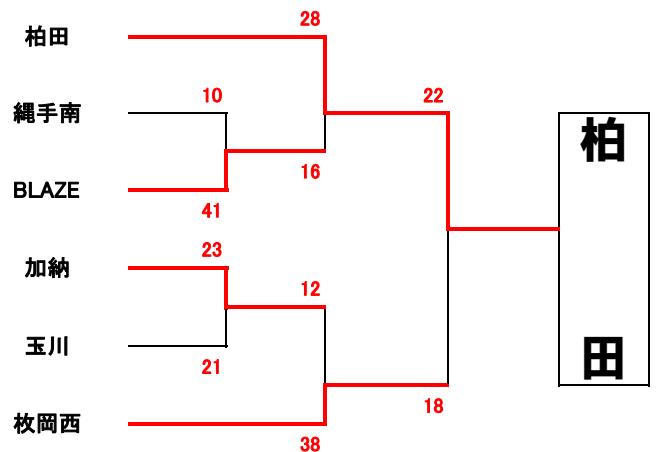

大阪府大会 中河内地区大会 結果(女子)

第1ブロック

第3ブロック

第2ブロック

第4ブロック

①	9:00~9:50
②	9:50~10:40
③	10:40~11:30
④	11:30~12:20
⑤	12:20~13:10
⑥	13:10~14:00
⑦	14:00~14:50
⑧	14:50~15:40
⑨	15:40~16:30
⑩	16:30~17:20