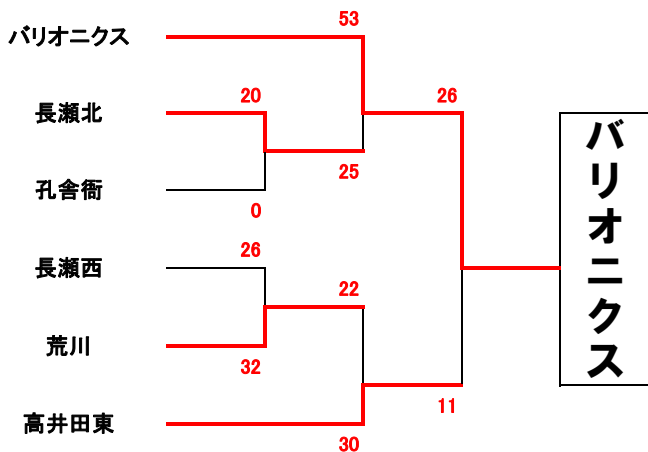

大阪府大会 中河内地区大会 結果(女子)

第1ブロック

第3ブロック

第2ブロック

第4ブロック

①	9:00~9:50
②	9:50~10:40
③	10:40~11:30
④	11:30~12:20
⑤	12:20~13:10
⑥	13:10~14:00
⑦	14:00~14:50
⑧	14:50~15:40
⑨	15:40~16:30
⑩	16:30~17:20