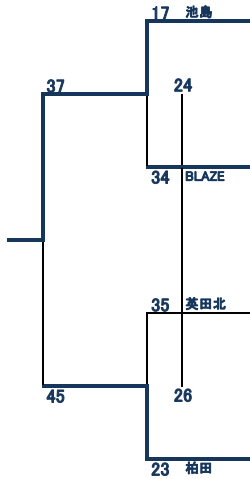

2022 中河内地区強化リーグ 女子ファイナルステージ

決勝Aトーナメント 運営: 高谷(石切)

1月 29 日(日)

パリオニクス	1位リーグ1位	38
弥栄	3位リーグ1位	9
枚岡西	1位リーグ3位	28
八戸の里東	2位リーグ2位	20
荒川	2位リーグ1位	46
玉川	1位リーグ4位	6
石切	2位リーグ3位	10
大蓮	1位リーグ2位	38

決勝Bトーナメント 運営: 木村(英田北)

1月 29 日(日)

縄手南	2位リーグ4位	49
池島	5位リーグ1位	8
BLAZE	3位リーグ3位	25
竹淵	4位リーグ2位	31
英田北	4位リーグ1位	28
高井田東	3位リーグ4位	29
柏田	4位リーグ3位	36
長瀬西	3位リーグ2位	38

決勝Cトーナメント 運営: 荒木(縄手東)

1月 29 日(日)

孔舎衛	4位リーグ4位	20
長瀬北	6位リーグ4位	0
PIXIES	5位リーグ3位	37
西堤	6位リーグ2位	20
楠根東	6位リーグ1位	20
縄手東	5位リーグ4位	0
上四条	6位リーグ3位	14
上小阪	5位リーグ2位	32