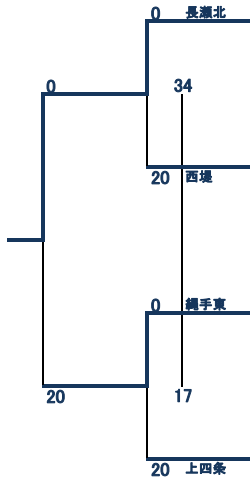

2022 中河内地区強化リーグ 女子ファイナルステージ

決勝Aトーナメント 運営: 高谷(石切)

1月 29 日(日)

パリオニクス	1位リーグ1位	38
弥栄	3位リーグ1位	9
枚岡西	1位リーグ3位	28
八戸の里東	2位リーグ2位	20
荒川	2位リーグ1位	46
玉川	1位リーグ4位	6
石切	2位リーグ3位	10
大蓮	1位リーグ2位	38

決勝Bトーナメント 運営: 木村(英田北)

1月 29 日(日)

縄手南	2位リーグ4位	49
池島	5位リーグ1位	8
BLAZE	3位リーグ3位	25
竹淵	4位リーグ2位	31
英田北	4位リーグ1位	28
高井田東	3位リーグ4位	29
柏田	4位リーグ3位	36
長瀬西	3位リーグ2位	38

決勝Cトーナメント 運営: 荒木(縄手東)

1月 29 日(日)

孔舎衛	4位リーグ4位	20
長瀬北	6位リーグ4位	0
PIXIES	5位リーグ3位	37
西堤	6位リーグ2位	20
楠根東	6位リーグ1位	20
縄手東	5位リーグ4位	0
上四条	6位リーグ3位	14
上小阪	5位リーグ2位	32