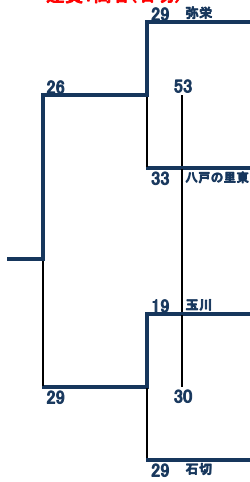

2022 中河内地区強化リーグ 女子ファイナルステージ

決勝Aトーナメント 運営: 高谷(石切)

1月 29 日(日)

パリオニクス	1位リーグ1位	38
弥栄	3位リーグ1位	9
枚岡西	1位リーグ3位	28
八戸の里東	2位リーグ2位	20
荒川	2位リーグ1位	46
玉川	1位リーグ4位	6
石切	2位リーグ3位	10
大蓮	1位リーグ2位	38

決勝Bトーナメント 運営: 木村(英田北)

1月 29 日(日)

縄手南	2位リーグ4位	49
池島	5位リーグ1位	8
BLAZE	3位リーグ3位	25
竹淵	4位リーグ2位	31
英田北	4位リーグ1位	28
高井田東	3位リーグ4位	29
柏田	4位リーグ3位	36
長瀬西	3位リーグ2位	38

決勝Cトーナメント 運営: 荒木(縄手東)

1月 29 日(日)

孔舎衛	4位リーグ4位	20
長瀬北	6位リーグ4位	0
PIXIES	5位リーグ3位	37
西堤	6位リーグ2位	20
楠根東	6位リーグ1位	20
縄手東	5位リーグ4位	0
上四条	6位リーグ3位	14
上小阪	5位リーグ2位	32