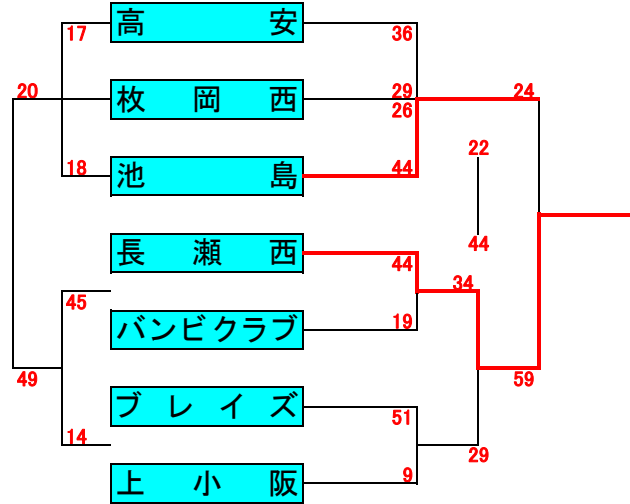

# 2022年度 中河内地区強化リーグ 男子第1ステージ

**あグループ** 4月24日 会場 長瀬西小 連絡責任者 沖(高安)

**うグループ** 4月23・24日 会場 八戸の里小 連絡責任者 松田(長堂)

**いグループ** 4月24日 会場 弥栄小 連絡責任者 松本(布施)

**えグループ** 4月23日 会場 英田南小 連絡責任者 船木(志紀)