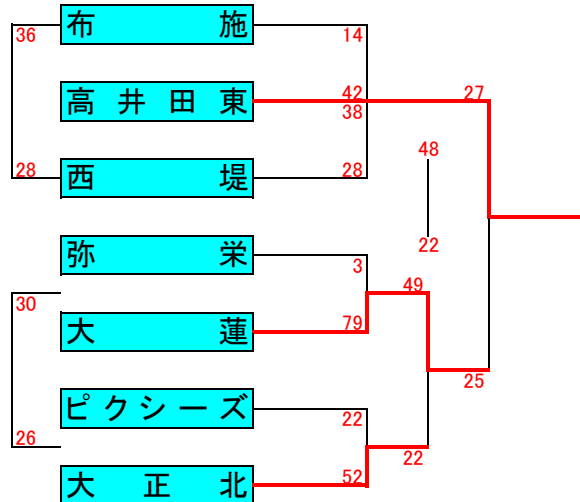

# 2022年度 中河内地区強化リーグ 男子第1ステージ

**あグループ** 4月24日 会場 長瀬西小 連絡責任者 沖(高安)

**うグループ** 4月23・24日 会場 八戸の里小 連絡責任者 松田(長堂)

**いグループ** 4月24日 会場 弥栄小 連絡責任者 松本(布施)

**えグループ** 4月23日 会場 英田南小 連絡責任者 船木(志紀)