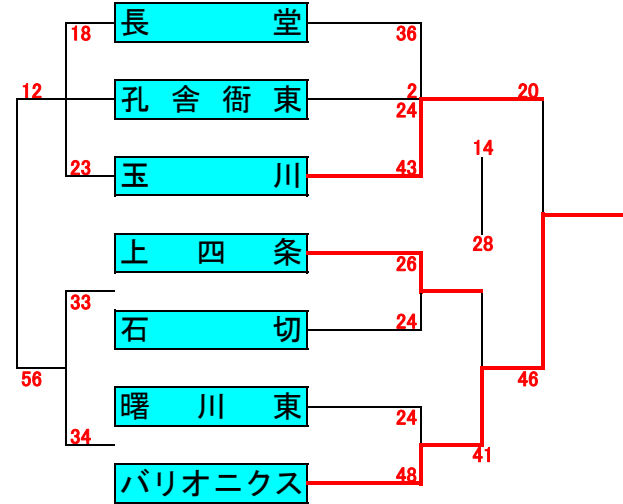

# 2022年度 中河内地区強化リーグ 男子第1ステージ

**あグループ** 4月24日 会場 長瀬西小 連絡責任者 沖(高安)

**うグループ** 4月23・24日 会場 八戸の里小 連絡責任者 松田(長堂)

**いグループ** 4月24日 会場 弥栄小 連絡責任者 松本(布施)

**えグループ** 4月23日 会場 英田南小 連絡責任者 船木(志紀)