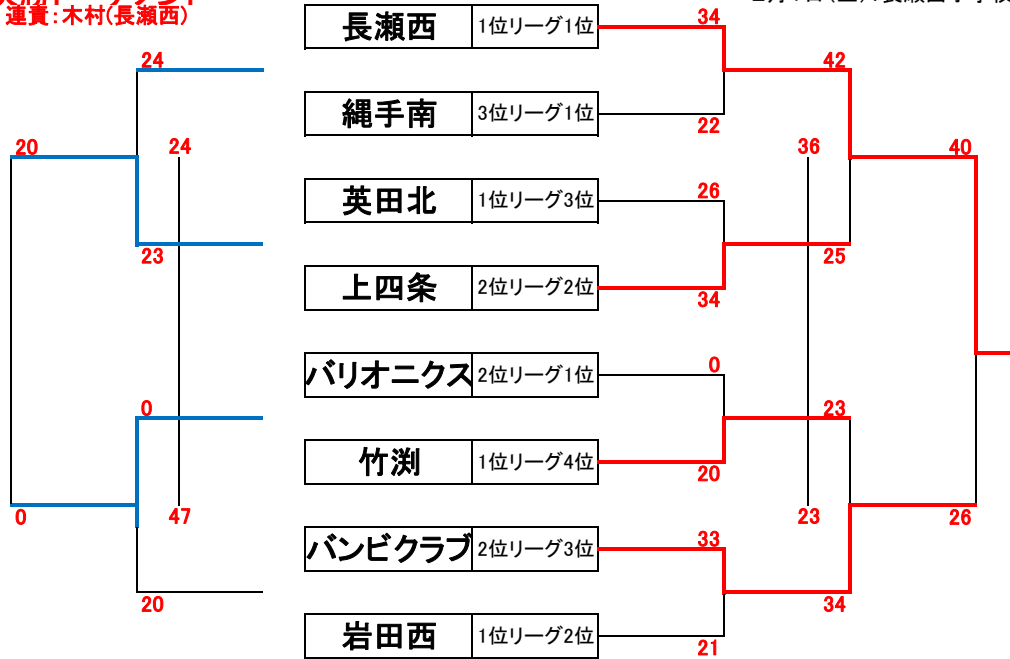

2019 中河内地区強化リーグ 男子ファイナルステージ

決勝トーナメント
運営: 木村(長瀬西)

2月1日(土): 長瀬西小学校

3位リーグ

連絡責任者 深見(大蓮)

	大蓮	高井田東	枚岡西	縄手東	勝敗	結果
大蓮	-	29 ● 43	37 ○ 34	44 ○ 28	2勝1敗	リーグ内3位
高井田東	43 ○ 29	-	26 ● 28	46 ○ 23	2勝1敗	リーグ内1位
枚岡西	34 ● 37	28 ○ 26	-	40 ○ 22	2勝1敗	リーグ内2位
縄手東	28 ● 44	23 ● 46	22 ● 40	-	3敗	リーグ内4位

4位リーグ

連絡責任者 柚山(若江)

	高安	花園	若江	玉川	勝敗	結果
高安	-	50 ○ 23	30 ● 41	22 ● 23	1勝2敗	リーグ内3位
花園	23 ● 50	-	25 ● 49	18 ● 54	3敗	リーグ内4位
若江	41 ○ 30	49 ○ 25	-	36 ○ 34	3勝	リーグ内1位
玉川	23 ○ 22	54 ○ 18	34 ● 36	-	2勝1敗	リーグ内2位

5位リーグ