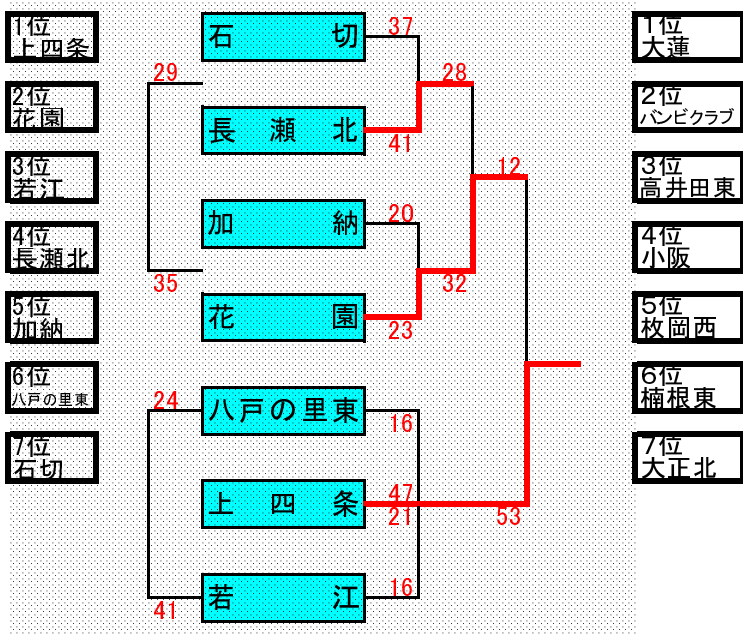

# 2019年度 中河内地区強化リーグ 男子第1ステージ

各グループ1位は大阪チャレンジカップ地区予選のシードチームとする  
各グループ2位は大阪チャレンジカップ地区予備予選のシードチームとする

Group♥

連責：縄手東 荒木

あブロック	縄手東	布施	竹瀝	勝敗	順位決定戦	順位	次回
縄手東		57 ○ 17	32 ● 41	1勝1敗	39 ○ 19 高安	3位	3位
布施	17 ● 57		11 ● 63	2敗	15 ● 54 玉川	6位	6位
竹瀝	41 ○ 32	63 ○ 11		2勝	18 ● 47 英田北	2位	2位
いブロック	玉川	英田北	高安	勝敗	順位決定戦	順位	次回
玉川		14 ● 39	20 ● 25	2敗	54 ○ 15 布施	5位	5位
英田北	39 ○ 14		31 ○ 9	2勝	47 ○ 18 竹瀝	1位	1位
高安	25 ○ 20	9 ● 31		1勝1敗	19 ● 39 縄手東	4位	4位

Group◆ 連責：長瀬北 大浦

Group♠ 連責：小阪 鳴尾

Group♣ 連責：西堤 森田

3位決定戦