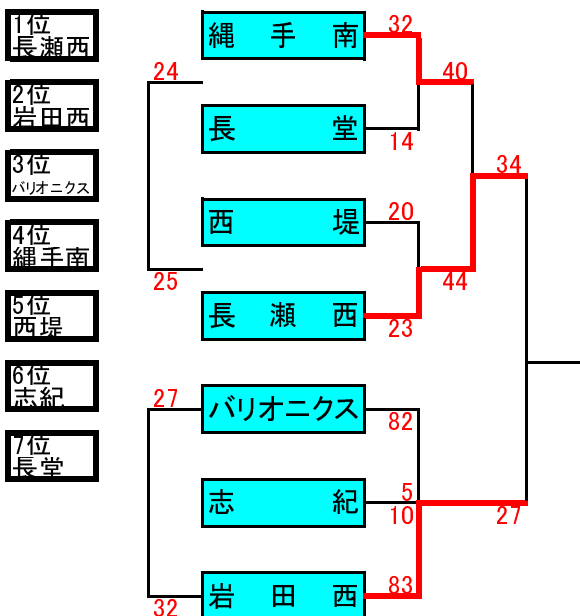

# 2019年度 中河内地区強化リーグ 男子第1ステージ

各グループ1位は大阪チャレンジカップ地区予選のシードチームとする  
各グループ2位は大阪チャレンジカップ地区予備予選のシードチームとする

Group♥

連責：縄手東 荒木

あブロック	縄手東	布施	竹瀝	勝敗	順位決定戦	順位	次回
縄手東		57 ○ 17	32 ● 41	1勝1敗	39 ○ 19 高安	3位	3位
布施	17 ● 57		11 ● 63	2敗	15 ● 54 玉川	6位	6位
竹瀝	41 ○ 32	63 ○ 11		2勝	18 ● 47 英田北	2位	2位
いブロック	玉川	英田北	高安	勝敗	順位決定戦	順位	次回
玉川		14 ● 39	20 ● 25	2敗	54 ○ 15 布施	5位	5位
英田北	39 ○ 14		31 ○ 9	2勝	47 ○ 18 竹瀝	1位	1位
高安	25 ○ 20	9 ● 31		1勝1敗	19 ● 39 縄手東	4位	4位

Group◆ 連責：長瀬北 大浦

Group♠ 連責：小阪 鳴尾

Group♣ 連責：西堤 森田

3位決定戦