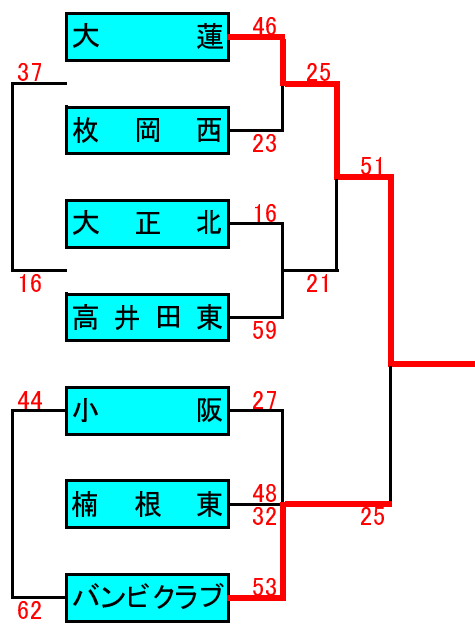

# 2019年度 中河内地区強化リーグ 男子第1ステージ

各グループ1位は大阪チャレンジカップ地区予選のシードチームとする  
各グループ2位は大阪チャレンジカップ地区予備予選のシードチームとする

Group♥

連責：縄手東 荒木

あブロック	縄手東	布施	竹瀝	勝敗	順位決定戦	順位	次回
縄手東		57 ○ 17	32 ● 41	1勝1敗	39 ○ 19 高安	3位	3位
布施	17 ● 57		11 ● 63	2敗	15 ● 54 玉川	6位	6位
竹瀝	41 ○ 32	63 ○ 11		2勝	18 ● 47 英田北	2位	2位
いブロック	玉川	英田北	高安	勝敗	順位決定戦	順位	次回
玉川		14 ● 39	20 ● 25	2敗	54 ○ 15 布施	5位	5位
英田北	39 ○ 14		31 ○ 9	2勝	47 ○ 18 竹瀝	1位	1位
高安	25 ○ 20	9 ● 31		1勝1敗	19 ● 39 縄手東	4位	4位

Group◆ 連責：長瀬北 大浦

Group♠ 連責：小阪 鳴尾

Group♣ 連責：西堤 森田

3位決定戦