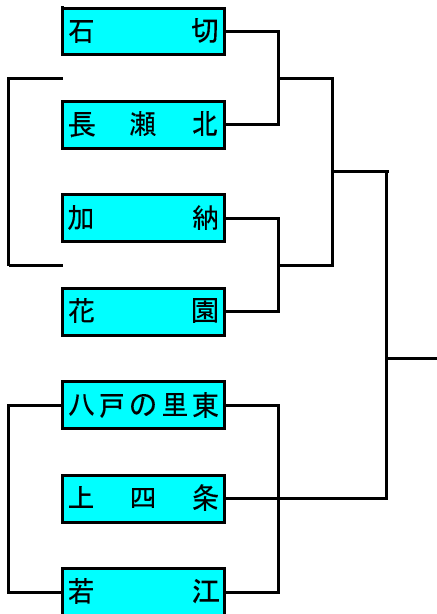

2019年度 中河内地区強化リーグ 男子第1ステージ

各グループ1位は大阪チャレンジカップ地区予選のシードチームとする
各グループ2位は大阪チャレンジカップ地区予備予選のシードチームとする

連責：縄手東 荒木

あブロック	縄手東	布施	竹湊	勝敗	順位決定戦	順位	次回
縄手東							
布施							
竹湊							
いブロック	玉川	英北	高安	勝敗	順位決定戦	順位	次回
玉川							
英北							
高安							

連責：長瀬北 大浦

連責：小阪 鳴尾

連責：西堤 森田