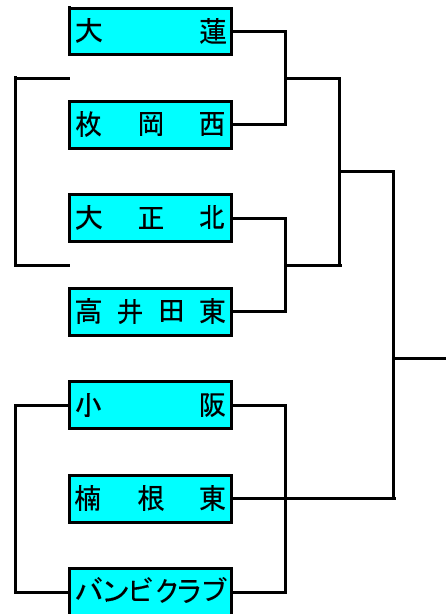

2019年度 中河内地区強化リーグ 男子第1ステージ

各グループ1位は大阪チャレンジカップ地区予選のシードチームとする
各グループ2位は大阪チャレンジカップ地区予備予選のシードチームとする

連責：縄手東 荒木

あブロック	縄手東	布施	竹湊	勝敗	順位決定戦	順位	次回
縄手東							
布施							
竹湊							
いブロック	玉川	英北	高安	勝敗	順位決定戦	順位	次回
玉川							
英北							
高安							

連責：長瀬北 大浦

連責：小阪 鳴尾

連責：西堤 森田