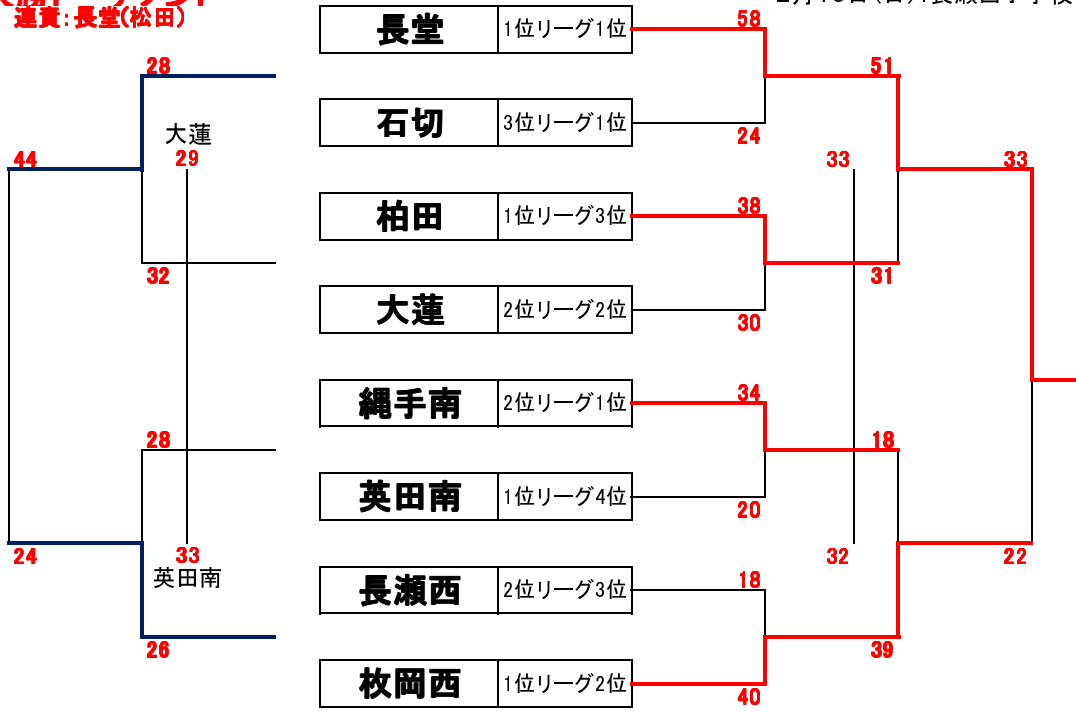

2018 中河内地区強化リーグ 男子ファイナルステージ

決勝トーナメント
運営:長堂(松田)

2月10日(日):長瀬西小学校

3位リーグ

連絡責任者 森田(弥栄)

	西堤	弥栄	花園	八戸の里東	勝敗	結果
西堤		44 ○ 30	41 ○ 29	44 ○ 26	3勝	1位
弥栄	30 ● 44		33 ○ 25	21 ● 35	1勝2敗	3位
花園	29 ● 41	25 ● 33		22 ● 46	3敗	4位
八戸の里東	26 ● 44	35 ○ 21	46 ○ 22		2勝1敗	2位