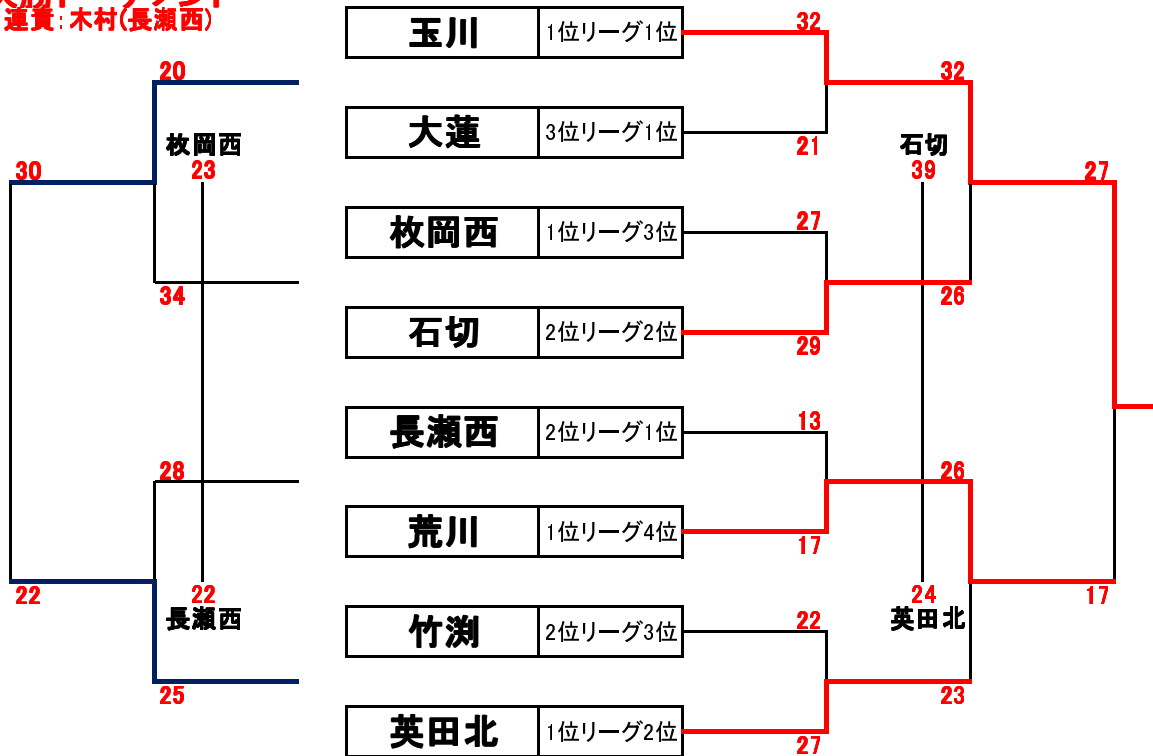

2018 中河内地区強化リーグ 女子ファイナルステージ

決勝トーナメント

運営: 木村(長瀬西)

3位リーグ

連絡責任者 森田(西堤)

	西堤	楠根東	縄手南	縄手北	勝敗	結果
西堤	-	16 ● 28	26 ○ 21	34 ○ 33	2勝1敗	3位
楠根東	28 ○ 16	-	16 ● 20	46 ○ 13	2勝1敗	1位
縄手南	21 ● 26	20 ○ 16	-	31 ○ 22	2勝1敗	2位
縄手北	33 ● 34	13 ● 46	22 ● 31	-	3敗	4位