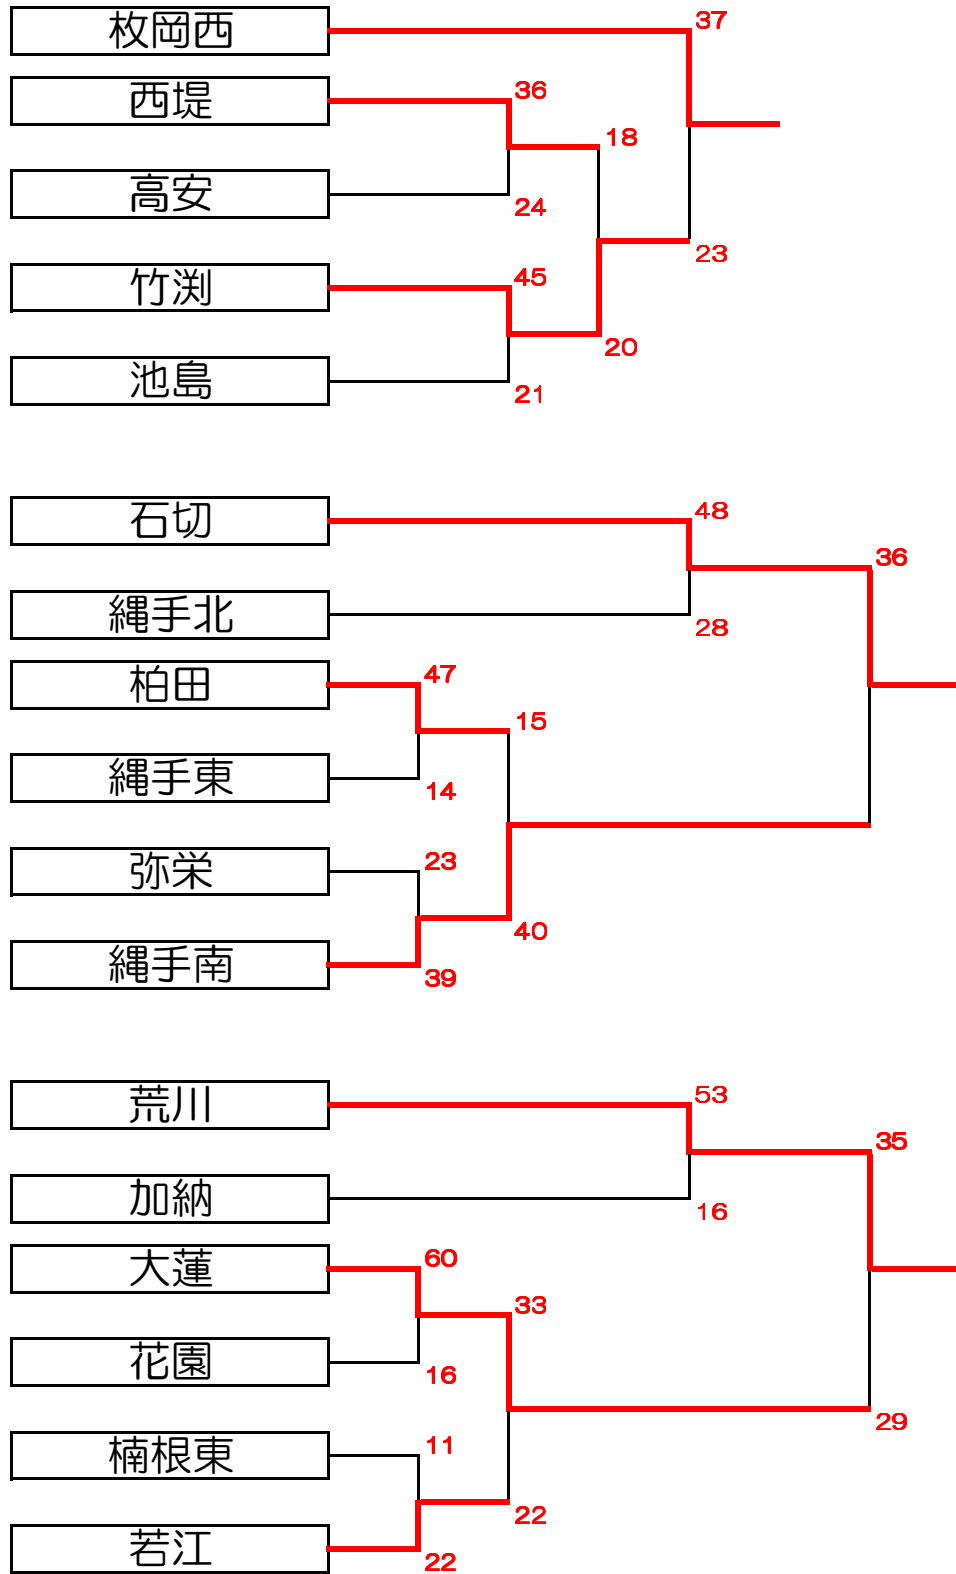

# 大阪ミニバスケットボール中央大会 女子 中河内地区予選

第一試合	9:00
第二試合	9:50
第三試合	10:40
第四試合	11:30
第五試合	12:20
第六試合	13:10
第七試合	14:00
第八試合	14:40
第九試合	15:40