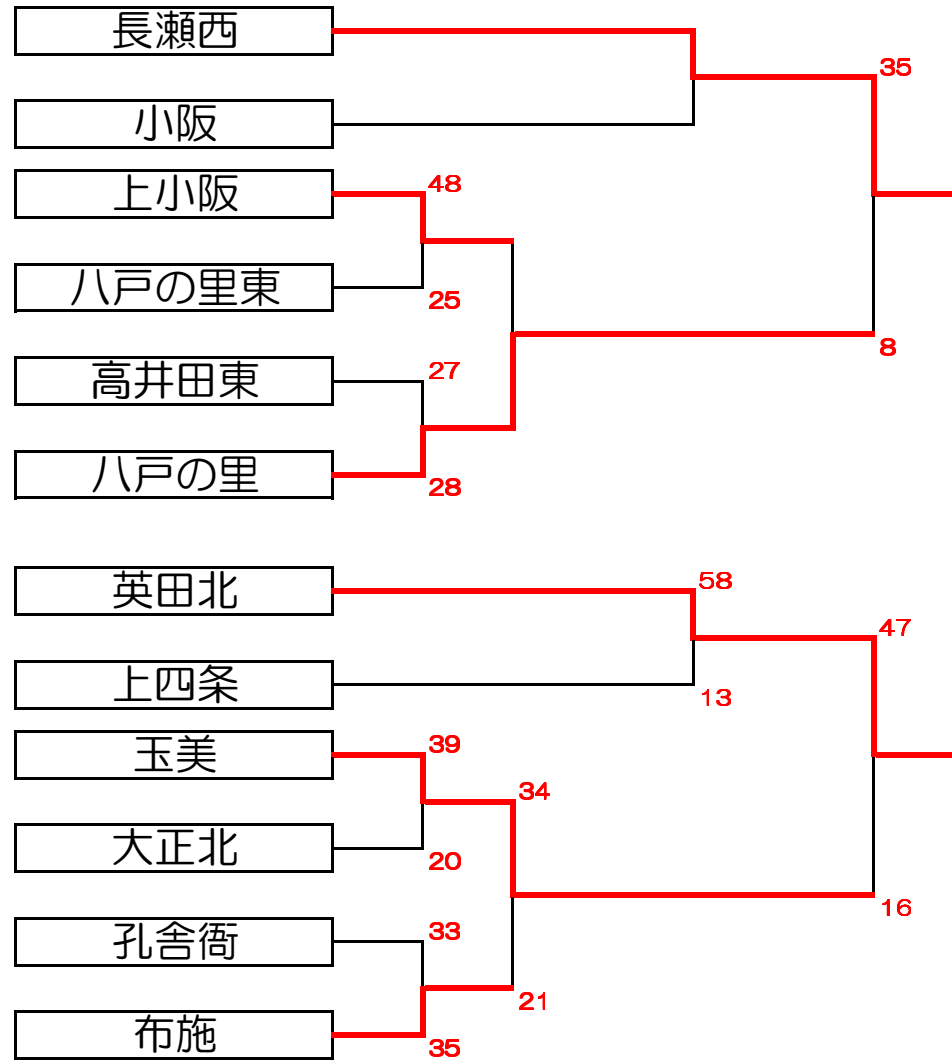

# 大阪ミニバスケットボール中央大会 女子 中河内地区予選

第一試合	9:00
第二試合	9:50
第三試合	10:40
第四試合	11:30
第五試合	12:20
第六試合	13:10
第七試合	14:00
第八試合	14:40
第九試合	15:40